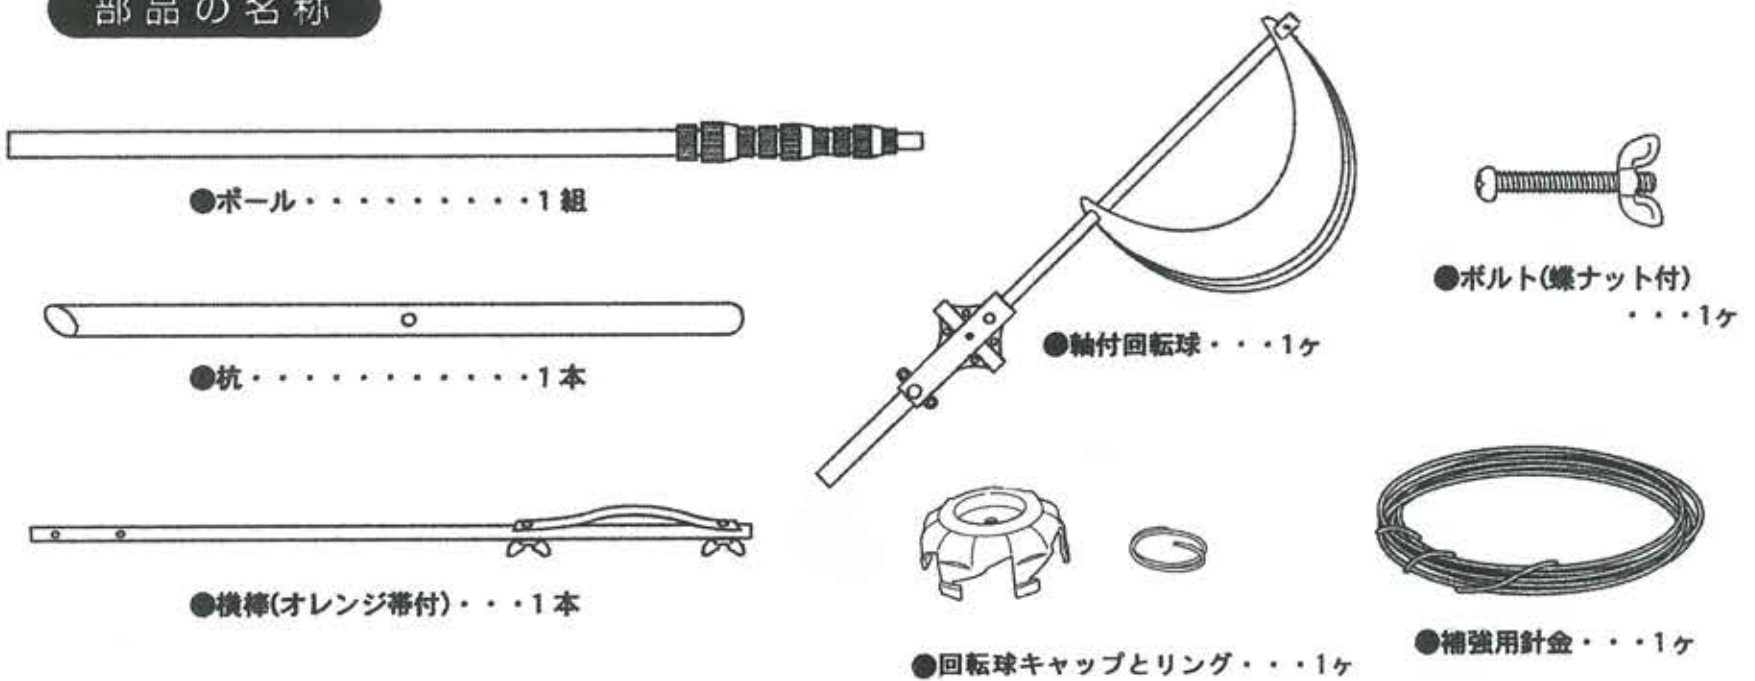

# 小型節句幟セット

N-01  
(杭式)

## 部品の名称

## 回転球部分の組み立てと取り付け