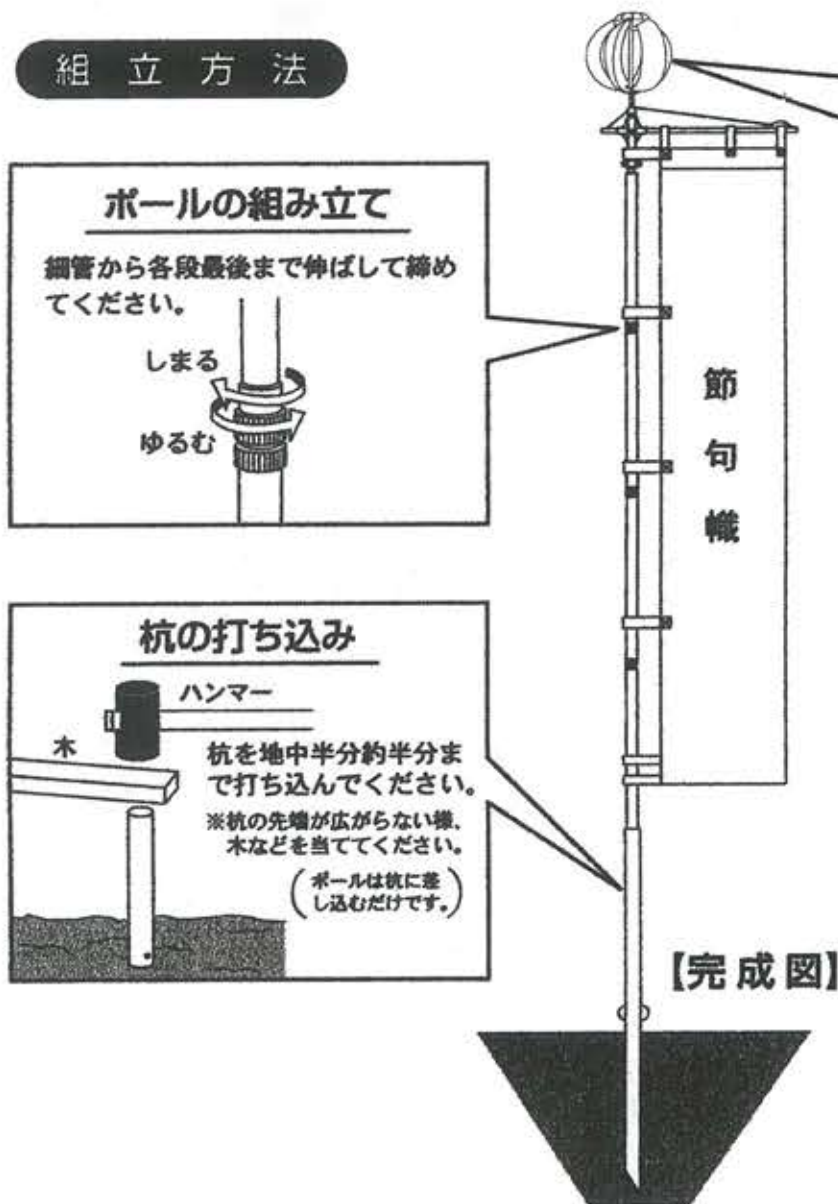

# 小型節句幟セット

N-01  
(杭式)

## 部品の名称

## 回転球部分の組み立てと取り付け