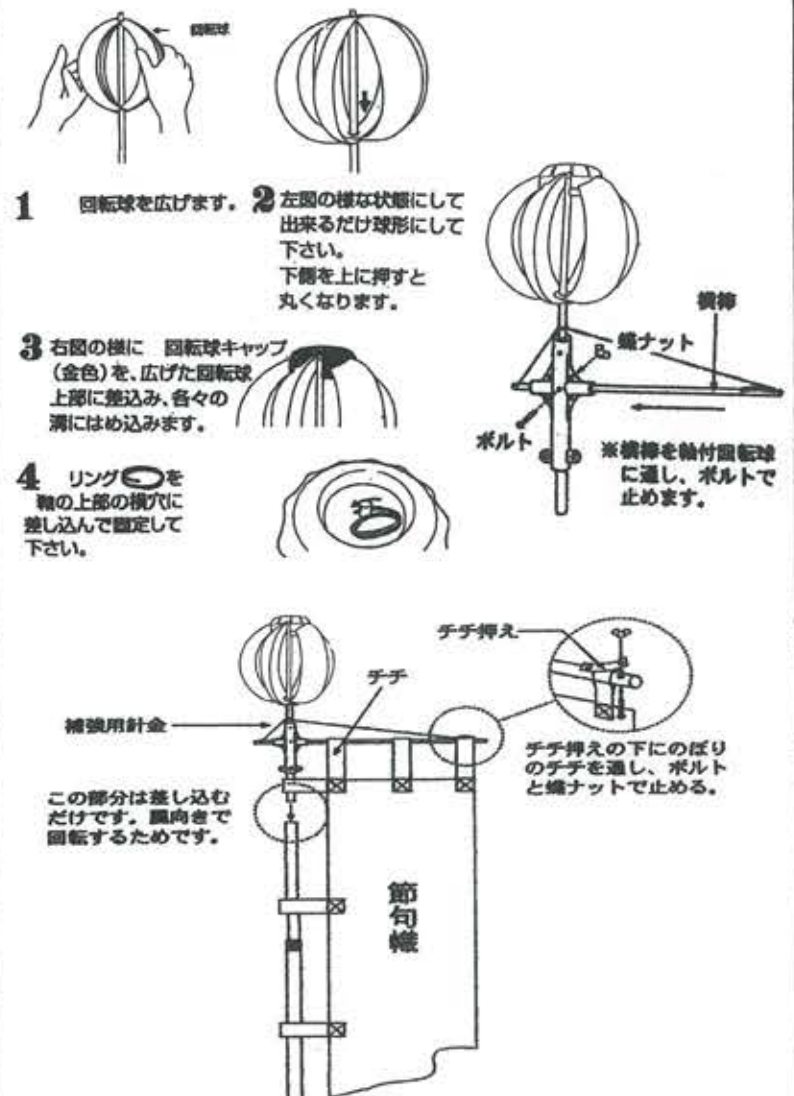

# 小型節句幟セット

N-01  
(杭式)

## 部品の名称

## 回転球部分の組み立てと取り付け