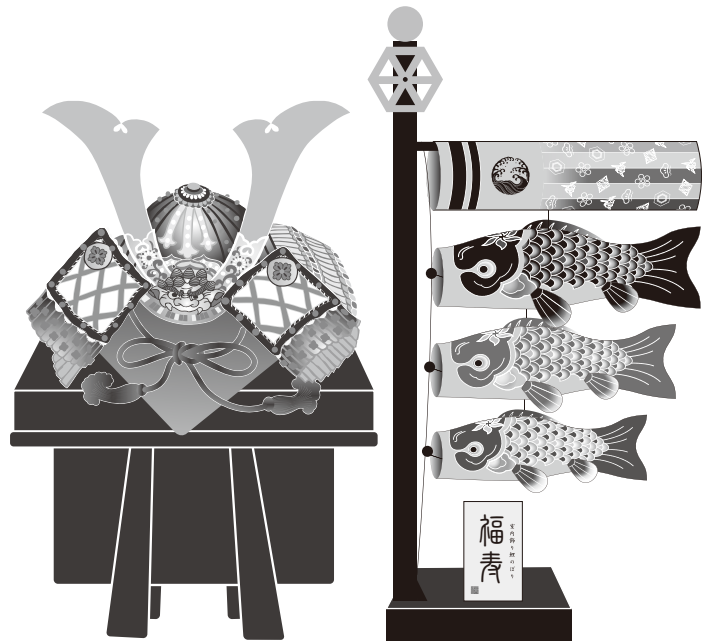

室内飾り鯉のぼり福寿 取扱説明書

二種類の飾り方がございます。
お部屋の雰囲気にあわせてお飾りください。

Pattern1

鯉のぼりだけでシンプルにお飾りください。
付属の作札と一緒に飾りください。

Pattern2

兜を飾って豪華にお飾りください。
※兜飾りは付属していません。

【ご使用上の注意】

ご使用前に必ずお読みください。お読みになった後は、必ず保管してください。

部品等を、お子様が口に入れないようにご注意ください。

お節句の観賞用以外にはご使用しないでください。本製品は室内用です。屋外でのご使用は避けてください。

台が倒れたり、吊り糸が破損する恐れがありますので、お子様の手の届くところに飾らないでください。

【保守・点検・保管】

飾り台のお手入れは、やわらかい布でから拭きしてください。

収納の際には湿気を避け、風通しのよい場所に保管してください。